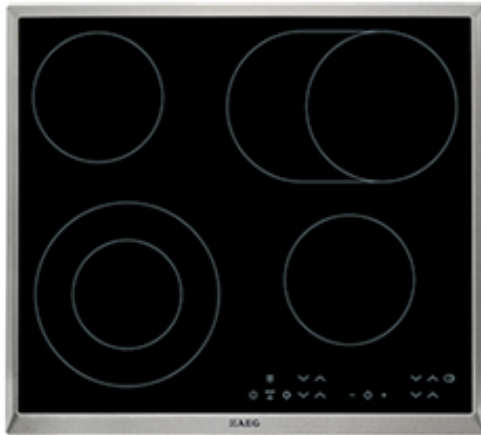

HK634060XB Table de cuisson

Contrôle tactile précis des zones de cuisson

Les commandes tactiles ergonomiques de cette table de cuisson réagissent instantanément et avec la plus grande précision, vous donnant un contrôle total sur chacune des zones de cuisson.

Optimisez vos options culinaires

Cette table de cuisson est dotée d'une zone extensible et d'une zone ovale multifonctions, qui vous permettent de choisir en toute liberté la taille et la forme des casseroles nécessaires à la préparation de vos recettes.

Optimisez votre temps par un usage efficace de la puissance

Profitez de votre temps libre grâce à la fonction AutoMax de cette table de cuisson. Elle chauffe votre table de cuisson de manière extra-rapide pour vous permettre de cuire vos plats immédiatement.

Caractéristiques :

- OptiFit Frame™ - cadre en inox
- Commandes TouchControl
- Zone avant gauche: 750/2200W/120/210mm
- Zone arrière gauche: 1200W/145mm
- Zone avant droite: 1200W/145mm
- Zone arrière droite: 1500/2400W/170x265mm
- Fonction de réchauffement automatique
- Fonction Stop&Go pour de courtes interruptions
- Fonction minuterie
- Touche de verrouillage
- Fonction sécurité enfants
- Sécurité de table de cuisson: Désactivation automatique
- Signal sonore
- Voyant de chaleur résiduelle: 7 segments
- Installation facile grâce au système de module
- OptiFix™: concept installation ultra-rapide
- ProBox™: Disponible comme accessoire pour une installation rapide et sûre au dessus d'armoires de cuisine
- Couleur: Inox