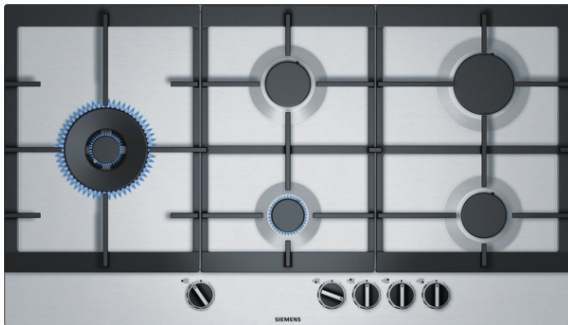

iQ500

EC9A5SB90

90 cm, table de cuisson à gaz, Acier inox

✓

## Données techniques

Nom commercial de la Gamme : Table à interrup. foyers gaz  
Type de construction : vinoThek intégrable  
Apport d'énergie : Gaz  
Combien de foyers peuvent-ils être utilisés simultanément ? : 5  
Taille de la niche d'encastrement (mm) : 45 x 850-852 x 490-502  
Largeur (cm) : 915  
Dimensions du produit (mm) : 45 x 915 x 520  
Poids net (kg) : 18,0  
Poids brut (kg) : 20,0  
Témoin de chaleur résiduelle : sans  
Emplacement du bandeau de commande : Avant  
Matériau de base de la surface : Acier inox  
Couleur de la surface : Acier inox  
Couleur du cadre : Acier inox  
Certificats de conformité : CE  
Longueur du cordon électrique (cm) : 150  
Code EAN : 4242003742259  
Puissance maximum de raccordement électrique (W) : 2  
Puissance maxi gaz en W : 12500  
Intensité (A) : 3  
Tension (V) : 220-240  
Fréquence (Hz) : 60; 50

## Accessoires en option

HZ298105 Simmer plate

**iQ500****EC9A5SB90****90 cm, table de cuisson à gaz, Acier  
inox****Équipement**

- 5 brûleurs à gaz
- 1 brûleur de grande puissance, 2 brûleurs normaux, 1 brûleur économique et 1 brûleur wok
- Gauche: Brûleur pour wok 5 kW
- Centre arrière: brûleur normal 1.75 kW
- Centre avant: brûleur économique 1 kW
- Arrière droit: Brûleur grande puissance 3 kW
- Avant droit: Brûleur normal 1.75 kW

**Confort / Sécurité:**

- Wok avec brûleur à double couronne de flamme
- stepFlame
- Allumage à une main
- Supports de casseroles en fonte avec pieds en caoutchouc
- Sécurité thermocouple
- Équipé pour le gaz naturel (20mbar)
- Injecteurs pour butane/propane (28-30/37mbar) livrés avec l'appareil