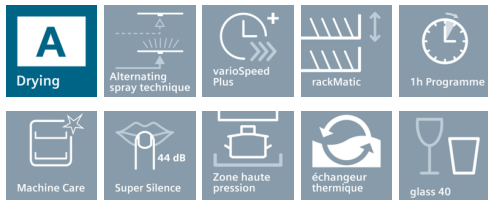

iQ300
SN236I01IE - "iQ300"
Lave-vaisselle 60 cm
Pose libre - Silver inox

A+++

Lave-vaisselle avec option varioSpeed Plus (jusqu'à 3 fois plus rapide) et panier varioFlex pour faciliter le rangement de la vaisselle.

- ✓ L'option varioSpeedPlus permet de laver jusqu'à 3 fois plus rapidement tout en gardant la même performance de lavage et de séchage.
- ✓ Rangement de la vaisselle optimisé grâce aux paniers varioFlex et à leurs rangées de picots rabattables.
- ✓ Par la simple pression d'un bouton, le programme automatique adapte le cycle de lavage à la salissure de la vaisselle.
- ✓ Classe d'efficacité énergétique A+++ : lavage extrêmement efficace.
- ✓ Système de sécurité aquaStop® : garantie à vie contre les dégâts des eaux externes.

Programmes

- 6 Programmes: Intensif 70 °C, Auto 45-65 °C, Eco 50 °C, Verre 40 °C, 1h 65 °C, Prélavage
- 3 fonctions spéciales : varioSpeed Plus, Zone haute pression, Extra sec
- Programme Entretien de la machine