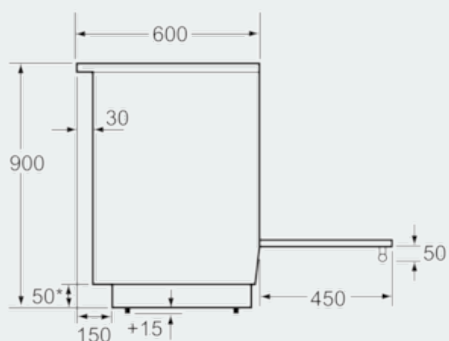

Équipement

Données techniques

Type de pose : Cave à vin pose libre
Dimensions du produit (mm) : 850 x 600 x 600
Longueur du cordon électrique (cm) : 120
Poids net (kg) : 63,5
Poids brut (kg) : 67,0
Code EAN : 4242003807729
Nombre de cavités - (2010/30/CE) : 1
Volume utile (de la cavité) - NOUVEAU (2010/30/CE) : 63
Classe énergétique (2010/30/CE) : A
Energy consumption per cycle conventional (2010/30/EC) : 0,93
Energy consumption per cycle forced air convection (2010/30/EC) : 0,77
Indice de classe énergétique - NOUVEAU (2010/30/CE) : 95,1
Puissance maximum de raccordement électrique (W) : 7850
Tension (V) : 220-240
Fréquence (Hz) : 60; 50
Type de prise : sans fiche

Dimensions:

- Dimensions appareil (HxLxP): 850 x 600 x 600 mm

iQ500
HL9S7W340 - noir
Cuisinière électrique indépendant

Dessins sur mesure

Mesures en mm

Mesures en mm

* Le socle peut être démonté

Mesures en mm

Mesures en mm

Mesures en mm