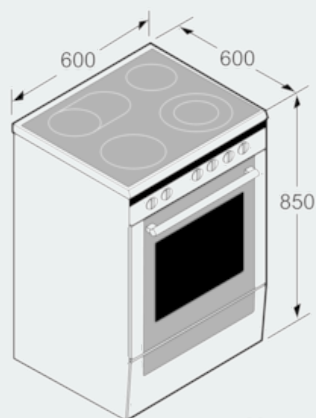

Dimensions:

- Dimensions appareil (HxLxP): 850 x 600 x 600 mm

iQ500
HL9S7W340 - noir
Cuisinière électrique indépendant

Dessins sur mesure

Mesures en mm

Mesures en mm

* Le socle peut être démonté

Mesures en mm