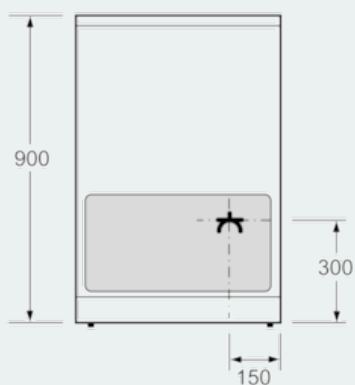

Équipement

Données techniques

Type de pose : Cave à vin pose libre
Dimensions du produit (mm) : 850 x 600 x 600
Longueur du cordon électrique (cm) : 120
Poids net (kg) : 63,5
Poids brut (kg) : 67,0
Code EAN : 4242003807729
Nombre de cavités - (2010/30/CE) : 1
Volume utile (de la cavité) - NOUVEAU (2010/30/CE) : 63
Classe énergétique (2010/30/CE) : A
Energy consumption per cycle conventional (2010/30/EC) : 0,93
Energy consumption per cycle forced air convection (2010/30/EC) : 0,77
Indice de classe énergétique - NOUVEAU (2010/30/CE) : 95,1
Puissance maximum de raccordement électrique (W) : 7850
Tension (V) : 220-240
Fréquence (Hz) : 60; 50
Type de prise : sans fiche

Dimensions:

- Dimensions appareil (HxLxP): 850 x 600 x 600 mm

iQ500
HL9S7W340 - noir
Cuisinière électrique indépendant

Dessins sur mesure

Mesures en mm

Mesures en mm

* Le socle peut être démonté

Mesures en mm

Mesures en mm

Mesures en mm