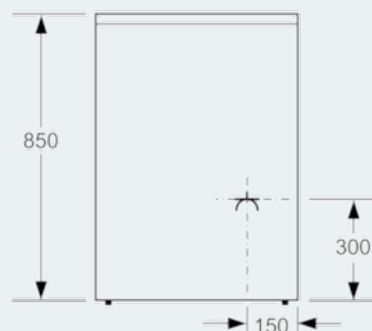

Équipement

Données techniques

Type de pose : Cave à vin pose libre
Dimensions du produit (mm) : 850 x 600 x 600
Longueur du cordon électrique (cm) : 120
Poids net (kg) : 63,5
Poids brut (kg) : 67,0
Code EAN : 4242003807729
Nombre de cavités - (2010/30/CE) : 1
Volume utile (de la cavité) - NOUVEAU (2010/30/CE) : 63
Classe énergétique (2010/30/CE) : A
Energy consumption per cycle conventional (2010/30/EC) : 0,93
Energy consumption per cycle forced air convection (2010/30/EC) : 0,77
Indice de classe énergétique - NOUVEAU (2010/30/CE) : 95,1
Puissance maximum de raccordement électrique (W) : 7850
Tension (V) : 220-240
Fréquence (Hz) : 60; 50
Type de prise : sans fiche

Dimensions:

- Dimensions appareil (HxLxP): 850 x 600 x 600 mm

iQ500
HL9S7W340 - noir
Cuisinière électrique indépendant

Dessins sur mesure

Mesures en mm

Mesures en mm

* Le socle peut être démonté

Mesures en mm

Mesures en mm

Mesures en mm