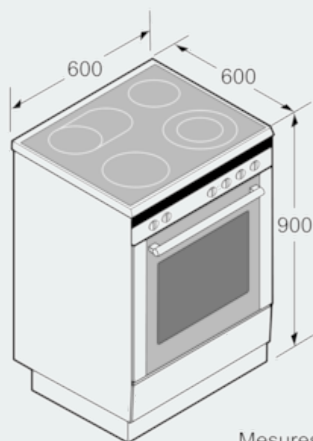

Mesures en mm

Mesures en mm