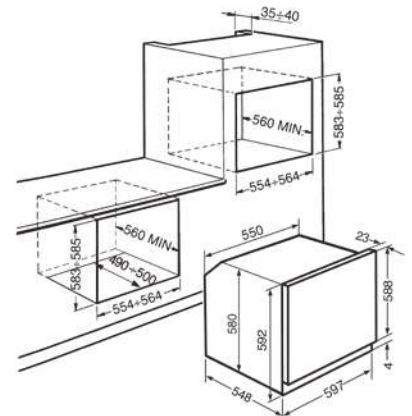

1 kit rails télescopiques à sortie totale

Pierre à pizza, palette à pizza et couvercle

OPTIONS

GT1T-2 €65,00

Rails télescopique pour 1 niveau (sortie totale)

DISPONIBLE SUR COMMANDE

SF6922BPZE1 €1089,00

Four multifonction, thermoventilé, Pizza,
60 cm, blanc**SF6922NPZE1** €1089,00FOUR MULTIFONCTION, THERMOVENTILÉ,
VAPOR CLEAN, 60 CM, NOIR**SF6922XPZE1** €1089,00FOUR MULTIFONCTION, THERMOVENTILÉ,
VAPOR CLEAN, PIZZA, 60 CM, FINGER
FRIENDLY INOX