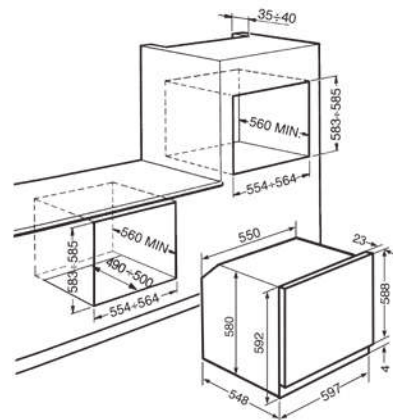

DISPONIBLE SUR COMMANDE

SF6905B1

€699,00

Four multifonction, thermoventilé, 60 cm,
blanc