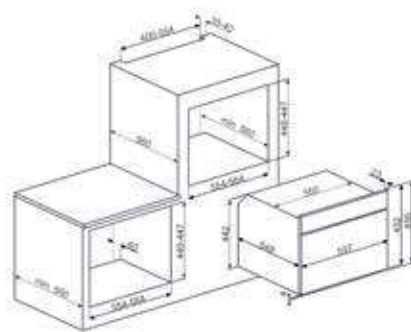

SF4920MCX1 €1299,00

FOUR COMBINÉ MICRO-ONDES, VAPOR CLEAN, 45 CM, FINGER FRIENDLY INOX