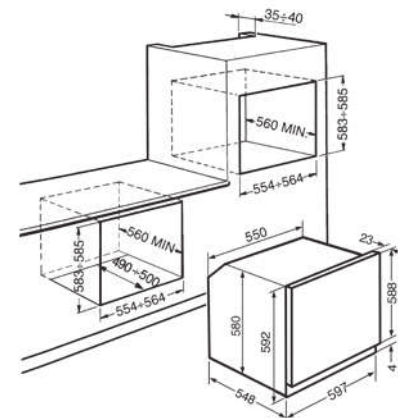

SFP6925XPZE1 €1299,00

FOUR MULTIFONCTION, THERMOVENTILÉ,
PYROLYSE, PIZZA, 60 CM, FINGER
FRIENDLY INOX