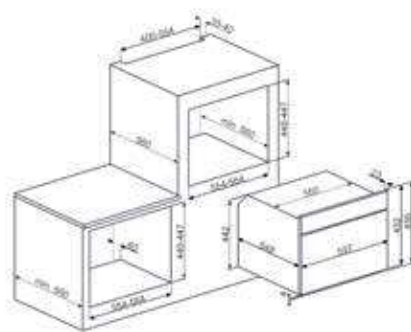

GT1PV €65,00

Rails télescopique pour fours vapeur pour 1
niveau (sortie
partielle)**DISPONIBLE SUR COMMANDE**

SF4920VCB1 €1.699,00

Four combiné vapeur, 45 cm, blanc

NEW

CPR915P

€499,00

TIROIR CHAUFFANT, HAUTEUR 15 CM, CRÈME