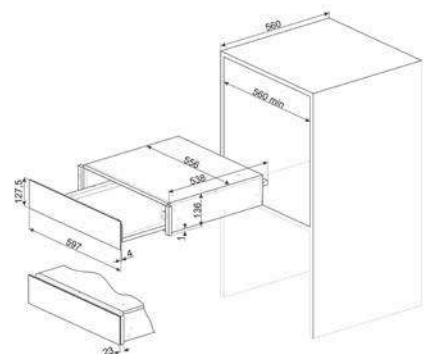

Prix TVA comprise, hors recupel