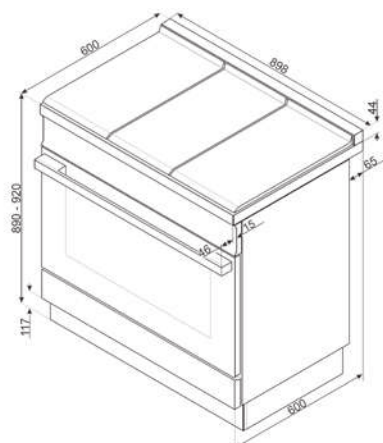

CENTRE DE CUISSON, PLAN DE CUISSON À INDUCTION, 90 X 60 CM, JAUNE

**CPF9IPOR**

€3759,00

CENTRE DE CUISSON, PLAN DE CUISSON À INDUCTION, 90 X 60 CM, ORANGE

**CPF9IPR**

€3759,00

CENTRE DE CUISSON, PLAN DE CUISSON À INDUCTION, 90 X 60 CM, ROUGE