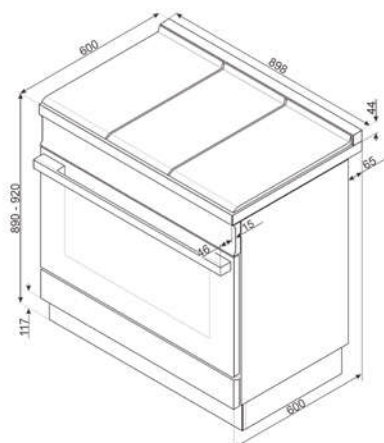

CPF9IPWH

€3759,00

CENTRE DE CUISSON, PLAN DE CUISSON À
INDUCTION, 90 X 60 CM, BLANC

Prix TVA comprise, hors recupel