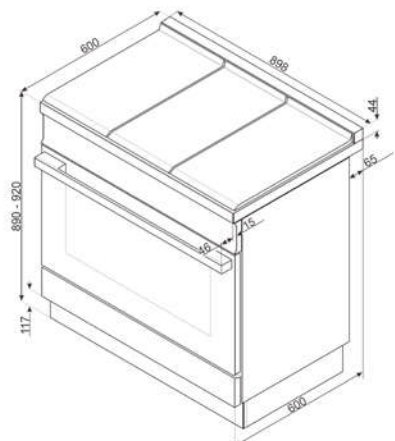

CPF9GMWH €2499,00

CENTRE DE CUISSON, PLAN DE CUISSON À GAZ, 90 X 60 CM, BLANC