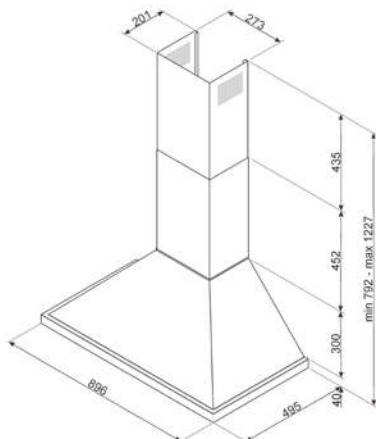

KPF9RD

€839,00

HOTTE DÉCORATIVE MURALE, 90 CM, ROUGE

Prix TVA comprise, hors recupel