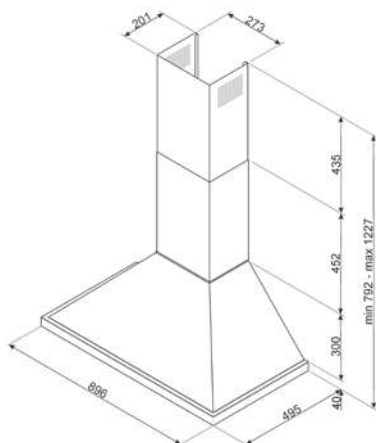

KPF9WH

€839,00

HOTTE DÉCORATIVE MURALE, 90 CM, BLANC

Prix TVA comprise, hors recupel