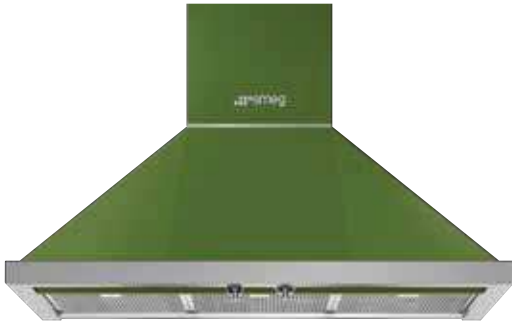

**Hotte murale décorative**

Commandes avec manettes  
Éclairage 2 lampes à LED (2 W)  
Lampe à LED  
3 filtres inox anti-graisses

Diamètre de sortie Ø 150 mm  
Capacité d'aspiration à l'air libre (PO): 815 m<sup>3</sup>/h  
Puissance du moteur: 275 W

HOTTE DÉCORATIVE MURALE, 90 CM, BLANC

Prix TVA comprise, hors recupel

**KPF90G**

€839,00

HOTTE DÉCORATIVE MURALE, 90 CM, VERT

**KPF9YW**

€839,00

HOTTE DÉCORATIVE MURALE, 90 CM, JAUNE